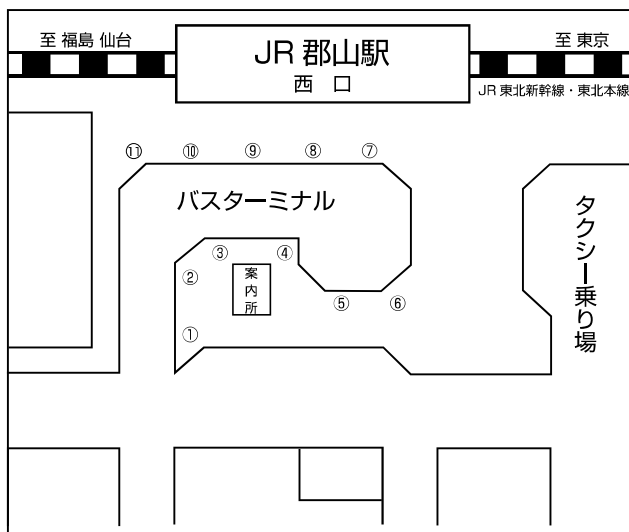

郡山駅発	磐梯熱海駅着
7月13日(木)	16:37	16:53
	17:42	17:59
7月14日(金)	07:31	07:50
	08:29	08:45
	09:38	09:55
	10:44	11:00
	11:39	11:57
7月15日(土)	07:31	07:50
	08:29	08:45